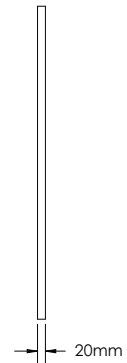

## SI700-1

SECTION B-B

SECTION A-A

### SIENA-SI700 SPECIFICATIONS:

SI700-1 BASIN	SI700-2 VANITY	SI700-3 MIRROR
700mm x 480mm x 135mm	700mm x 476mm x 450mm	550mm x 20mm x 800mm