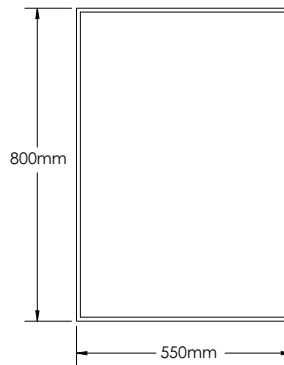

## SI700-1

SECTION B-B

SECTION A-A

### SIENA-SI700 SPECIFICATIONS:

SI700-1 BASIN	SI700-2 VANITY	SI700-3 MIRROR
700mm x 480mm x 135mm	700mm x 476mm x 450mm	550mm x 20mm x 800mm