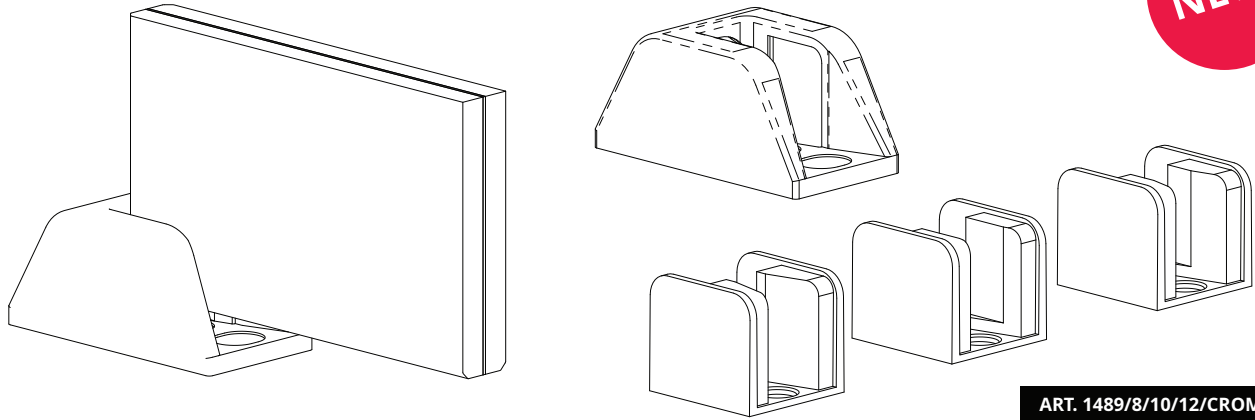

Adjustable lower guide

LOWER GUIDE

8/8.7 mm (5/16")  
10/10.7 mm (3/8")  
12/12.7 mm (1/2")

ART. 1488/CROMATO

Lower guide with rubber stopper

ART. 1489/8/10/12/CROMATO

LOWER GUIDE	
	<p>ART. 1489/8/CROMATO</p>
	<p>ART. 1489/10/CROMATO</p>
	<p>ART. 1489/12/CROMATO</p>