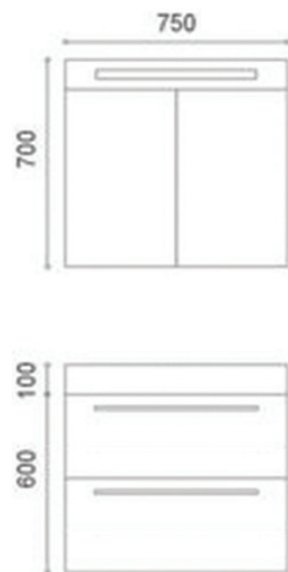

R750

Available Parts:

R750-1	BASIN	(W750 x H140 x D480)
R750-2	CABINET	(W794 x H600 x D476)
R750-3	MIRROR	(W750 x H700 x D160)

Available Finishes:

P. White	Wenge	Walnut	L. Oak
P. Grey	B. Wood	L. Walnut	S. Oak
P. Black	S. Grey	G. Walnut	G. Oak
Oak	Alamo Oak	Oak I	Oak II