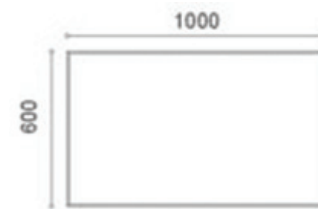

Available Finishes:

P. White	Wenge	Walnut	L. Oak
P. Grey	B. Wood	L. Walnut	S. Oak
P. Black	S. Grey	G. Walnut	G. Oak
Oak	Alamo Oak	Oak I	Oak II