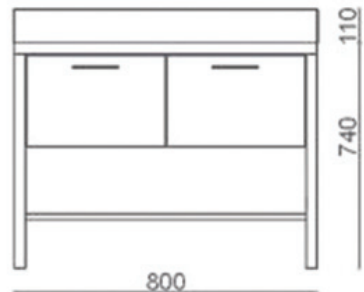

L800

Available Parts:

L800-1	BASIN	(W800 x H145 x D480)
L800-2	CABINET	(W794 x H740 x D476)
L800-3	MIRROR	(W800 x H600 x D160)

Available Finishes:

P. White	Wenge	Walnut	L. Oak
P. Grey	B. Wood	L. Walnut	S. Oak
P. Black	S. Grey	G. Walnut	G. Oak
Oak	Alamo Oak	Oak I	Oak II