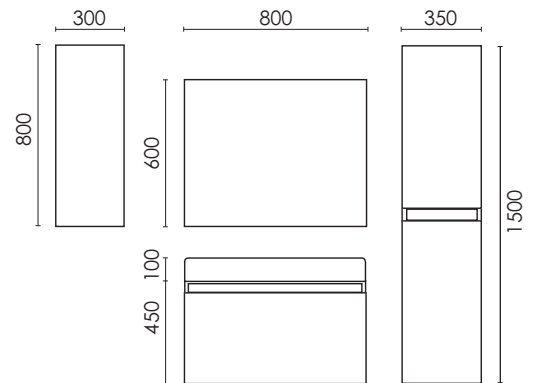

Available Finishes:

P. White	Wenge	Walnut	L. Oak
P. Grey	B. Wood	L. Walnut	S. Oak
P. Black	S. Grey	G. Walnut	G. Oak
Oak	Alamo Oak	Oak I	Oak II

A800