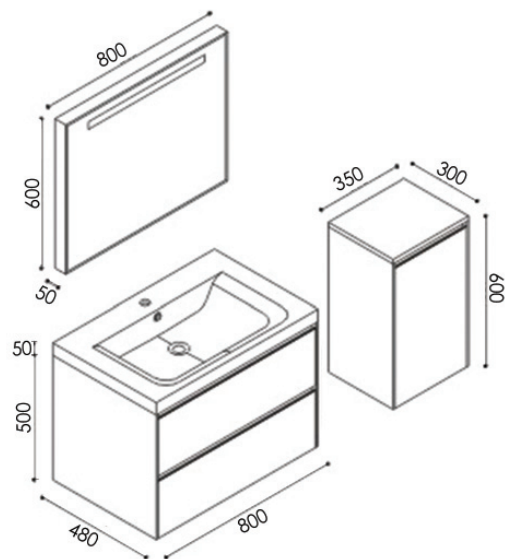

A800/2

Available Parts:

A800/2-1	BASIN	(W800 x H140 x D480)
A800/2-2	CABINET	(W800 x H500 x D480)
A800/2-3	MIRROR	(W800 x H600 x D50)
A800/2-4	STORAGE	(W350 x H600 x D300)

Available Finishes:

P. White	Wenge	Walnut	L. Oak
P. Grey	B. Wood	L. Walnut	S. Oak
P. Black	S. Grey	G. Walnut	G. Oak
Oak	Alamo Oak	Oak I	Oak II

A800/2