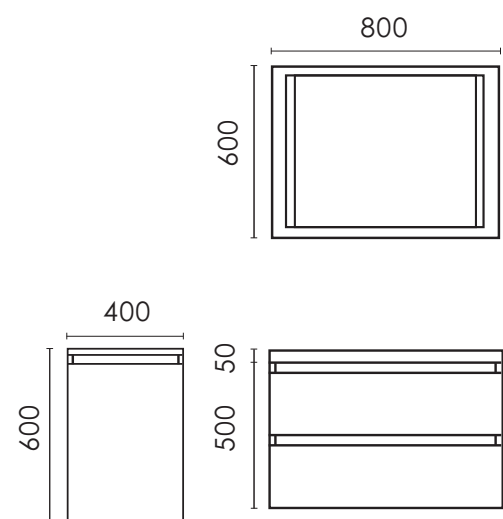

A800/1

Available Parts:

A800/1-1	BASIN	(W800 x H140 x D480)
A800/1-2	CABINET	(W794 x H500 x D496)
A800/1-3	MIRROR	(W800 x H600 x D70)
A800/1-4L	STORAGE	(W400 x H600 x D300)

Available Finishes:

P. White	Wenge	Walnut	L. Oak
P. Grey	B. Wood	L. Walnut	S. Oak
P. Black	S. Grey	G. Walnut	G. Oak
Oak	Alamo Oak	Oak I	Oak II

A800/1