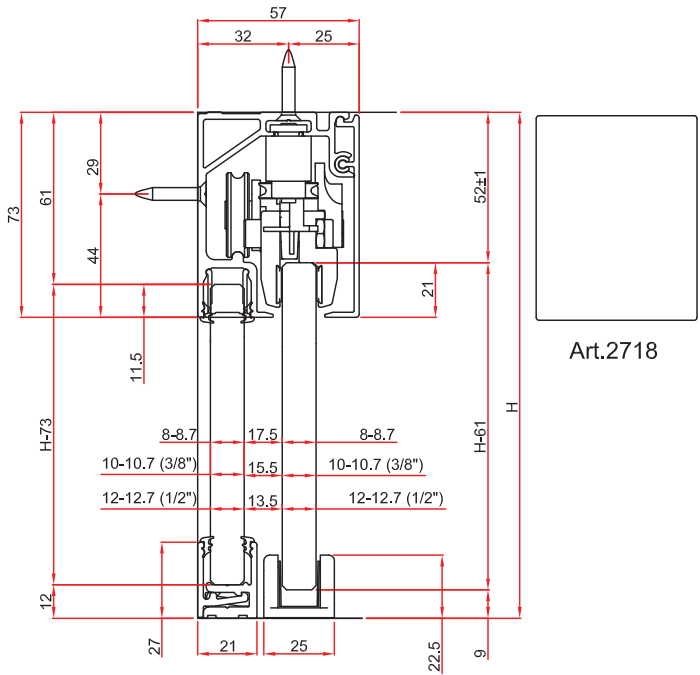

**2700/2119/A - 50 Kg.**

**KIT**

**2700/2/2061/A - 80 Kg.**

**KIT**

**TRACKS**

ART. 2710      ART. 2720      ART. 2730

**ACCESSORIES**

ART. 1774      ART. 1776      ART. 2740      ART. 328 (8/8,7 mm - 5/16")      ART. 326 (10/10,7 mm - 3/8")      ART. 324 (12/12,7 mm - 1/2")

**SIZE DESCRIPTION**

EASY TO MOUNT

8 mm ÷ 12.7 mm      Simultaneous Opening

#	Barcode		KG	
1	2710		50/80	
	2720		50/80	
2	2730		50/80	
3	2716		50/80	
	2718		50/80	
4	2119		50	
5	2061		80	
6	1222		50/80	
7	1707		50/80	For glass 8-8.7 mm (5/16")
	1704		50/80	For glass 10-10.7 mm (3/8")
	1705		50/80	For glass 12-12.7 mm (1/2")

### ACCESSORIES

ART. 2710	ART. 2720	ART. 2730	ART. 1774	ART. 1776	ART. 2740
			ART. 328 (8/8,7 mm - 5/16")	ART. 326 (10/10,7 mm - 3/8")	ART. 324 (12/12,7 mm - 1/2")

### SIZE DESCRIPTION

EASY TO MOUNT