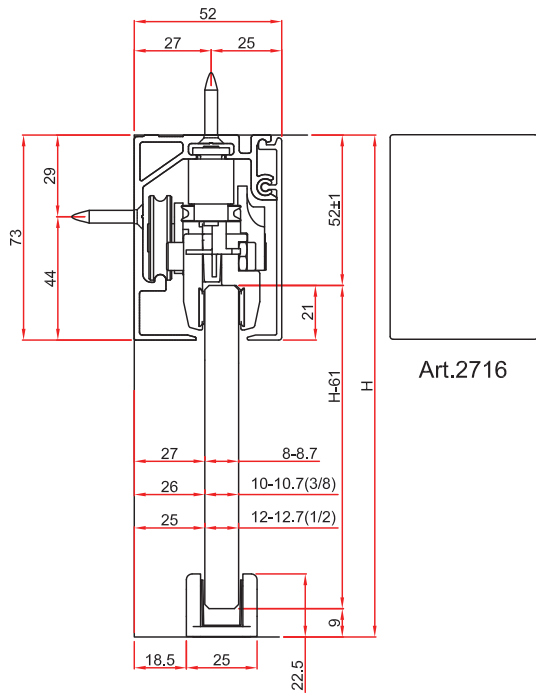

**2700/2119/A - 50 Kg.**

**KIT**

**2700/2/2061/A - 80 Kg.**

**KIT**

**TRACKS**

ART. 2710      ART. 2720      ART. 2730

**ACCESSORIES**

ART. 1774      ART. 1776      ART. 2740      ART. 328 (8/8,7 mm - 5/16")      ART. 326 (10/10,7 mm - 3/8")      ART. 324 (12/12,7 mm - 1/2")

**SIZE DESCRIPTION**

EASY TO MOUNT

8 mm ÷ 12.7 mm      Simultaneous Opening

#	Barcode		KG	
1	2710		50/80	
	2720		50/80	
2	2730		50/80	
3	2716		50/80	
	2718		50/80	
4	2119		50	
5	2061		80	
6	1222		50/80	
7	1707		50/80	For glass 8-8.7 mm (5/16")
	1704		50/80	For glass 10-10.7 mm (3/8")
	1705		50/80	For glass 12-12.7 mm (1/2")

### ACCESSORIES

ART. 2710	ART. 2720	ART. 2730	ART. 1774	ART. 1776	ART. 2740
			ART. 328 (8/8,7 mm - 5/16")	ART. 326 (10/10,7 mm - 3/8")	ART. 324 (12/12,7 mm - 1/2")

### SIZE DESCRIPTION

EASY TO MOUNT