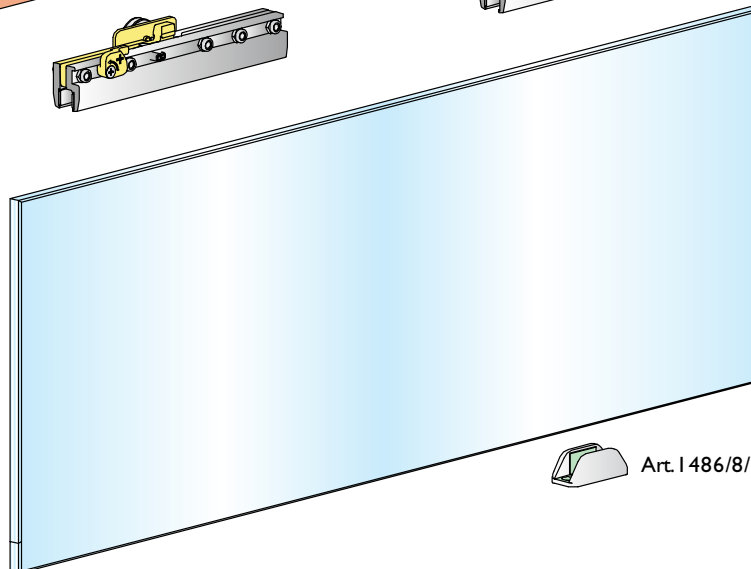

Art.326
8-8.7mm

Art.324
10-10.7mm (3/8)

Art.328
12-12.7mm(1/2)

Art.2700

Art.1486/8/10/12