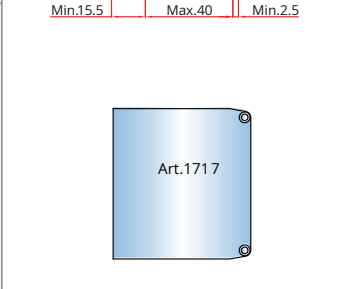

OPTIONAL TRACKS

SPECIFICATION

STANDARD TRACK	OPTIONAL TRACKS				TRACK LENGTH	SLIDING KIT	FOR BI PARTING	OPTIONAL FASCIA	OPTIONAL GUIDES
1280	1259	1700-10	1285	1560	1525/60"	ETD120A	2 DR	1380/1391	1586-1587
1280	1259	1700-10	1285	1560	1625/64"	ETD120A	2 DR	1380/1391	1586-1587
1280	1259	1700-10	1285	1560	1830/72"	ETD120A	2 DR	1380/1391	1586-1587
1280	1259	1700-10	1285	1560	2135/84"	ETD120A	2 DR	1380/1391	1586-1587
1280	1259	1700-10	1285	1560	2440/96"	ETD120A	2 DR	1380/1391	1586-1587
1280	1259	1700-10	1285	1560	3050/120"	ETD120A	2 DR	1380/1391	1586-1587