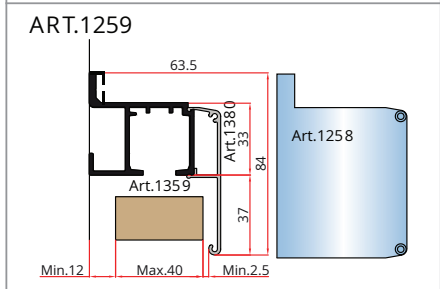

OPTIONAL TRACKS

SPECIFICATION

STANDARD TRACK	OPTIONAL TRACKS				TRACK LENGTH	SLIDING KIT	FOR BI PARTING	OPTIONAL FASCIA	OPTIONAL GUIDES
1280	1259	1700-10	1285	1560	1525/60"	ETD120A	2 DR	1380/1391	1586-1587
1280	1259	1700-10	1285	1560	1625/64"	ETD120A	2 DR	1380/1391	1586-1587
1280	1259	1700-10	1285	1560	1830/72"	ETD120A	2 DR	1380/1391	1586-1587
1280	1259	1700-10	1285	1560	2135/84"	ETD120A	2 DR	1380/1391	1586-1587
1280	1259	1700-10	1285	1560	2440/96"	ETD120A	2 DR	1380/1391	1586-1587
1280	1259	1700-10	1285	1560	3050/120"	ETD120A	2 DR	1380/1391	1586-1587