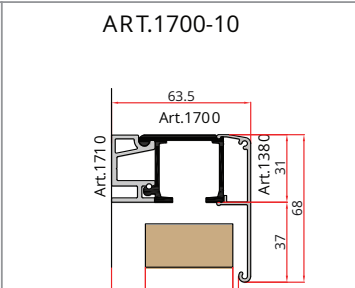

OPTIONAL TRACKS

SPECIFICATION

STANDARD TRACK	OPTIONAL TRACKS				TRACK LENGTH	SLIDING KIT	FOR BI PARTING	OPTIONAL FASCIA	OPTIONAL GUIDES
1280	1259	1700-10	1285	1560	1525/60"	ETD120A	2 DR	1380/1391	1586-1587
1280	1259	1700-10	1285	1560	1625/64"	ETD120A	2 DR	1380/1391	1586-1587
1280	1259	1700-10	1285	1560	1830/72"	ETD120A	2 DR	1380/1391	1586-1587
1280	1259	1700-10	1285	1560	2135/84"	ETD120A	2 DR	1380/1391	1586-1587
1280	1259	1700-10	1285	1560	2440/96"	ETD120A	2 DR	1380/1391	1586-1587
1280	1259	1700-10	1285	1560	3050/120"	ETD120A	2 DR	1380/1391	1586-1587