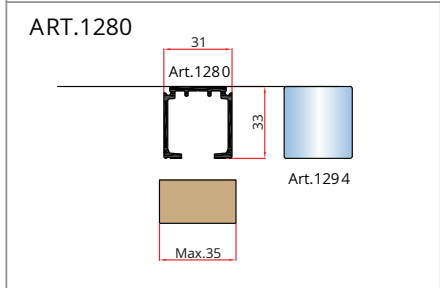

OPTIONAL TRACKS

SPECIFICATION

STANDARD TRACK	OPTIONAL TRACKS				TRACK LENGTH	SLIDING KIT	FOR BI PARTING	OPTIONAL FASCIA	OPTIONAL GUIDES
1280	1259	1700-10	1285	1560	1525/60"	ETD120A	2 DR	1380/1391	1586-1587
1280	1259	1700-10	1285	1560	1625/64"	ETD120A	2 DR	1380/1391	1586-1587
1280	1259	1700-10	1285	1560	1830/72"	ETD120A	2 DR	1380/1391	1586-1587
1280	1259	1700-10	1285	1560	2135/84"	ETD120A	2 DR	1380/1391	1586-1587
1280	1259	1700-10	1285	1560	2440/96"	ETD120A	2 DR	1380/1391	1586-1587
1280	1259	1700-10	1285	1560	3050/120"	ETD120A	2 DR	1380/1391	1586-1587