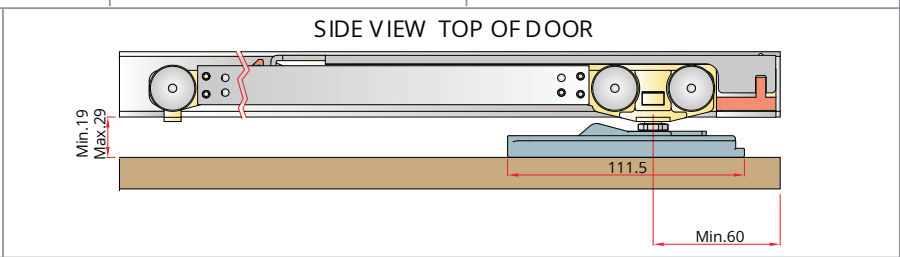

OPTIONAL TRACKS

SPECIFICATION

STANDARD TRACK	OPTIONAL TRACKS				TRACK LENGTH	SLIDING KIT	FOR BI PARTING	OPTIONAL FASCIA	OPTIONAL GUIDES
1280	1259	1700-10	1285	1560	1525/60"	ETD120A	2 DR	1380/1391	1586-1587
1280	1259	1700-10	1285	1560	1625/64"	ETD120A	2 DR	1380/1391	1586-1587
1280	1259	1700-10	1285	1560	1830/72"	ETD120A	2 DR	1380/1391	1586-1587
1280	1259	1700-10	1285	1560	2135/84"	ETD120A	2 DR	1380/1391	1586-1587
1280	1259	1700-10	1285	1560	2440/96"	ETD120A	2 DR	1380/1391	1586-1587
1280	1259	1700-10	1285	1560	3050/120"	ETD120A	2 DR	1380/1391	1586-1587