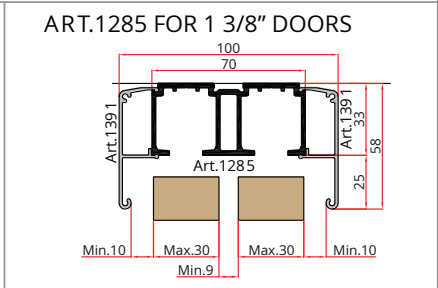

OPTIONAL TRACKS

SPECIFICATION

STANDARD TRACK	OPTIONAL TRACKS				TRACK LENGTH	SLIDING KIT	FOR BI PARTING	OPTIONAL FASCIA	OPTIONAL GUIDES
1280	1259	1700-10	1285	1560	1525/60"	ETD120A	2 DR	1380/1391	1586-1587
1280	1259	1700-10	1285	1560	1625/64"	ETD120A	2 DR	1380/1391	1586-1587
1280	1259	1700-10	1285	1560	1830/72"	ETD120A	2 DR	1380/1391	1586-1587
1280	1259	1700-10	1285	1560	2135/84"	ETD120A	2 DR	1380/1391	1586-1587
1280	1259	1700-10	1285	1560	2440/96"	ETD120A	2 DR	1380/1391	1586-1587
1280	1259	1700-10	1285	1560	3050/120"	ETD120A	2 DR	1380/1391	1586-1587