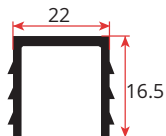

ART.1259

63.5
33
84
37
Min.12
Max.40
Min.2.5
Art.1359
Art.1380
Art.1258

ART.1560 FOR 1 3/4" DOORS

111
81
37
58
Min.2.5
Max.45
Max.45
Min.2.5
Art.1391
Art.1560

SIZE DESCRIPTION

33
25
31

SIDE VIEW TOP OF DOOR

Min.21
Max.31
96
Min.60

OPTIONALS

ART.1586
ALUMINUM GUIDE

ART.1587
ROLLER GUIDE

ART.266
RUBBER COVER
FOR ART.1259

SPECIFICATION

| STANDARD TRACK | OPTIONAL TRACKS | | | | TRACK LENGTH | SLIDING KIT | FOR BI PARTING | OPTIONAL FASCIA | OPTIONAL GUIDES |
|----------------|-----------------|------|------|------|--------------|-------------|----------------|-----------------|-----------------|
| 1280 | 1259 | 1702 | 1285 | 1560 | 1525/60" | ET 120S C | 2 DR | 1380/1391 | 1586-1587 |
| 1280 | 1259 | 1702 | 1285 | 1560 | 1625/64" | ET 120S C | 2 DR | 1380/1391 | 1586-1587 |
| 1280 | 1259 | 1702 | 1285 | 1560 | 1830/72" | ET 120S C | 2 DR | 1380/1391 | 1586-1587 |
| 1280 | 1259 | 1702 | 1285 | 1560 | 2135/84" | ET 120S C | 2 DR | 1380/1391 | 1586-1587 |
| 1280 | 1259 | 1702 | 1285 | 1560 | 2440/96" | ET 120S C | 2 DR | 1380/1391 | 1586-1587 |
| 1280 | 1259 | 1702 | 1285 | 1560 | 3050/120" | ET 120S C | 2 DR | 1380/1391 | 1586-1587 |