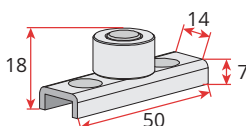

ART.1259

63.5
33
84
37
Min.12
Max.40
Min.2.5
Art.1359
Art.1380
Art.1258

ART.1560 FOR 1 3/4" DOORS

111
81
37
58
Min.2.5
Max.45
Max.45
Min.2.5
Art.1391
Art.1560

SIZE DESCRIPTION

33
25
31

SIDE VIEW TOP OF DOOR

Min.21
Max.31
96
Min.60

OPTIONALS

ART.1586
ALUMINUM GUIDE

ART.1587
ROLLER GUIDE

ART.266
RUBBER COVER
FOR ART.1259

SPECIFICATION

| STANDARD TRACK | OPTIONAL TRACKS | | | | TRACK LENGTH | SLIDING KIT | FOR BI PARTING | OPTIONAL FASCIA | OPTIONAL GUIDES |
|----------------|-----------------|------|------|------|--------------|-------------|----------------|-----------------|-----------------|
| 1280 | 1259 | 1702 | 1285 | 1560 | 1525/60" | ET 120S C | 2 DR | 1380/1391 | 1586-1587 |
| 1280 | 1259 | 1702 | 1285 | 1560 | 1625/64" | ET 120S C | 2 DR | 1380/1391 | 1586-1587 |
| 1280 | 1259 | 1702 | 1285 | 1560 | 1830/72" | ET 120S C | 2 DR | 1380/1391 | 1586-1587 |
| 1280 | 1259 | 1702 | 1285 | 1560 | 2135/84" | ET 120S C | 2 DR | 1380/1391 | 1586-1587 |
| 1280 | 1259 | 1702 | 1285 | 1560 | 2440/96" | ET 120S C | 2 DR | 1380/1391 | 1586-1587 |
| 1280 | 1259 | 1702 | 1285 | 1560 | 3050/120" | ET 120S C | 2 DR | 1380/1391 | 1586-1587 |