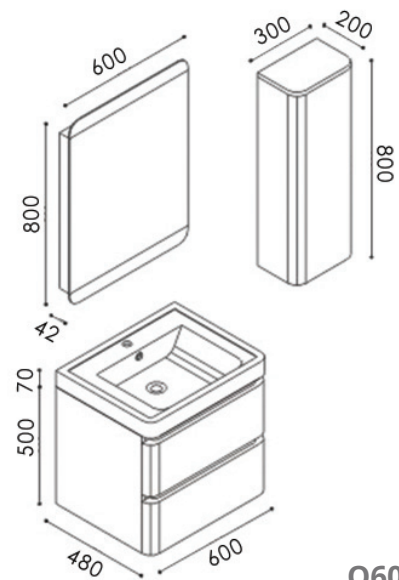

O600/1

Available Parts:

O600/1-1	BASIN	(W600 x H140 x D480)
O600/1-2	CABINET	(W600 x H500 x D480)
O600/1-3	MIRROR	(W600 x H800 x D42)
O600/1-4	STORAGE	(W300 x H800 x D200)

Available Finishes:

P. White	Wenge	Walnut	L. Oak
P. Grey	B. Wood	L. Walnut	S. Oak
P. Black	S. Grey	G. Walnut	G. Oak
Oak	Alamo Oak	Oak I	Oak II