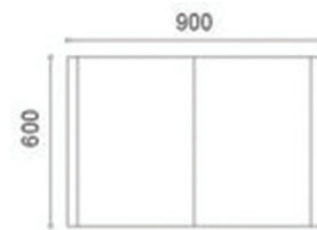

L900

Available Parts:

L900-1	BASIN	(W900 x H140 x D480)
L900-2	CABINET	(W894 x H750 x D476)
L900-3	MIRROR	(W900 x H600 x D160)

Available Finishes:

P. White	Wenge	Walnut	L. Oak
P. Grey	B. Wood	L. Walnut	S. Oak
P. Black	S. Grey	G. Walnut	G. Oak
Oak	Alamo Oak	Oak I	Oak II

L900