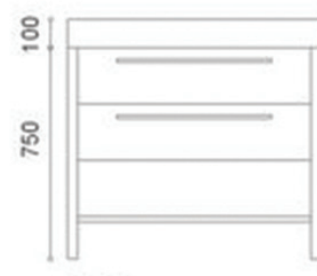

L900

Available Parts:

L900-1	BASIN	(W900 x H140 x D480)
L900-2	CABINET	(W894 x H750 x D476)
L900-3	MIRROR	(W900 x H600 x D160)

Available Finishes:

P. White	Wenge	Walnut	L. Oak
P. Grey	B. Wood	L. Walnut	S. Oak
P. Black	S. Grey	G. Walnut	G. Oak
Oak	Alamo Oak	Oak I	Oak II